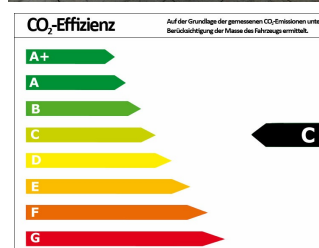

FIAT 500 1.2 Lounge + Klimaautomatik + Tempomat + Alu

Gebrauchtfahrzeug

Druckdatum: 21.01.2021

Preis: 11.940 €

Fahrzeugnummer: 1177960

Fahrzeugdaten

Leistung	51 kW (69 PS)
Erstzulassung	05/2019
Farbe	weiß (weiß)
Kilometerstand	9.574 km
Getriebe	Schaltgetriebe
Fahrzeugart	Gebrauchtfahrzeug
Kraftstoffart	Benzin
Aufbauart	Kleinwagen

Verbrauch und Umwelt

Effizienzklasse	C
CO ₂ -Ausstoß komb.*	119 g/km
Verbr. innerorts*	6,40 l/100km
Verbr. außerorts*	4,30 l/100km
Verbr. kombiniert*	5,10 l/100km

*) Weitere Informationen zum offiziellen Kraftstoffverbrauch und den offiziellen spezifischen CO₂-Emissionen neuer Personenkraftwagen können dem „Leitfaden über den Kraftstoffverbrauch, die CO₂-Emissionen und den Stromverbrauch neuer Personenkraftwagen“ entnommen werden, der an allen Verkaufsstellen und bei der Deutschen Automobil Treuhand GmbH (DAT) unentgeltlich erhältlich ist.

Beschreibung

- Farbe: COLORE ESTERNO (BIANCO GARA)
- Farbe: COLORE ESTERNO (BIANCO GARA)
- USB-Schnittstelle
- LM-Felgen 6, 5x16 (20-Doppelspeichen)
- Sitz vorn links höhenverstellbar
- Außenspiegel Wagenfarbe
- Autom. Begleitfunktion der Beleuchtung (Follow me home)
- Chrom-Paket
- Lounge-Paket
- Komfort-Paket
- Connect-Paket
- Getriebe 5-Gang
- Heckscheibe heizbar
- Karosserie: 3-türig
- Kopfstützen hinten
- Kühlergrill verchromt
- Lenksäule (Lenkrad) höhenverstellbar
- Mobile Online Dienste UConnect Live
- Positions-Memory für Beifahrersitz
- Reifen-Reparaturkit
- Rücksitz geteilt / klappbar
- Schadstoffarm nach Abgasnorm Euro 6d-TEMP